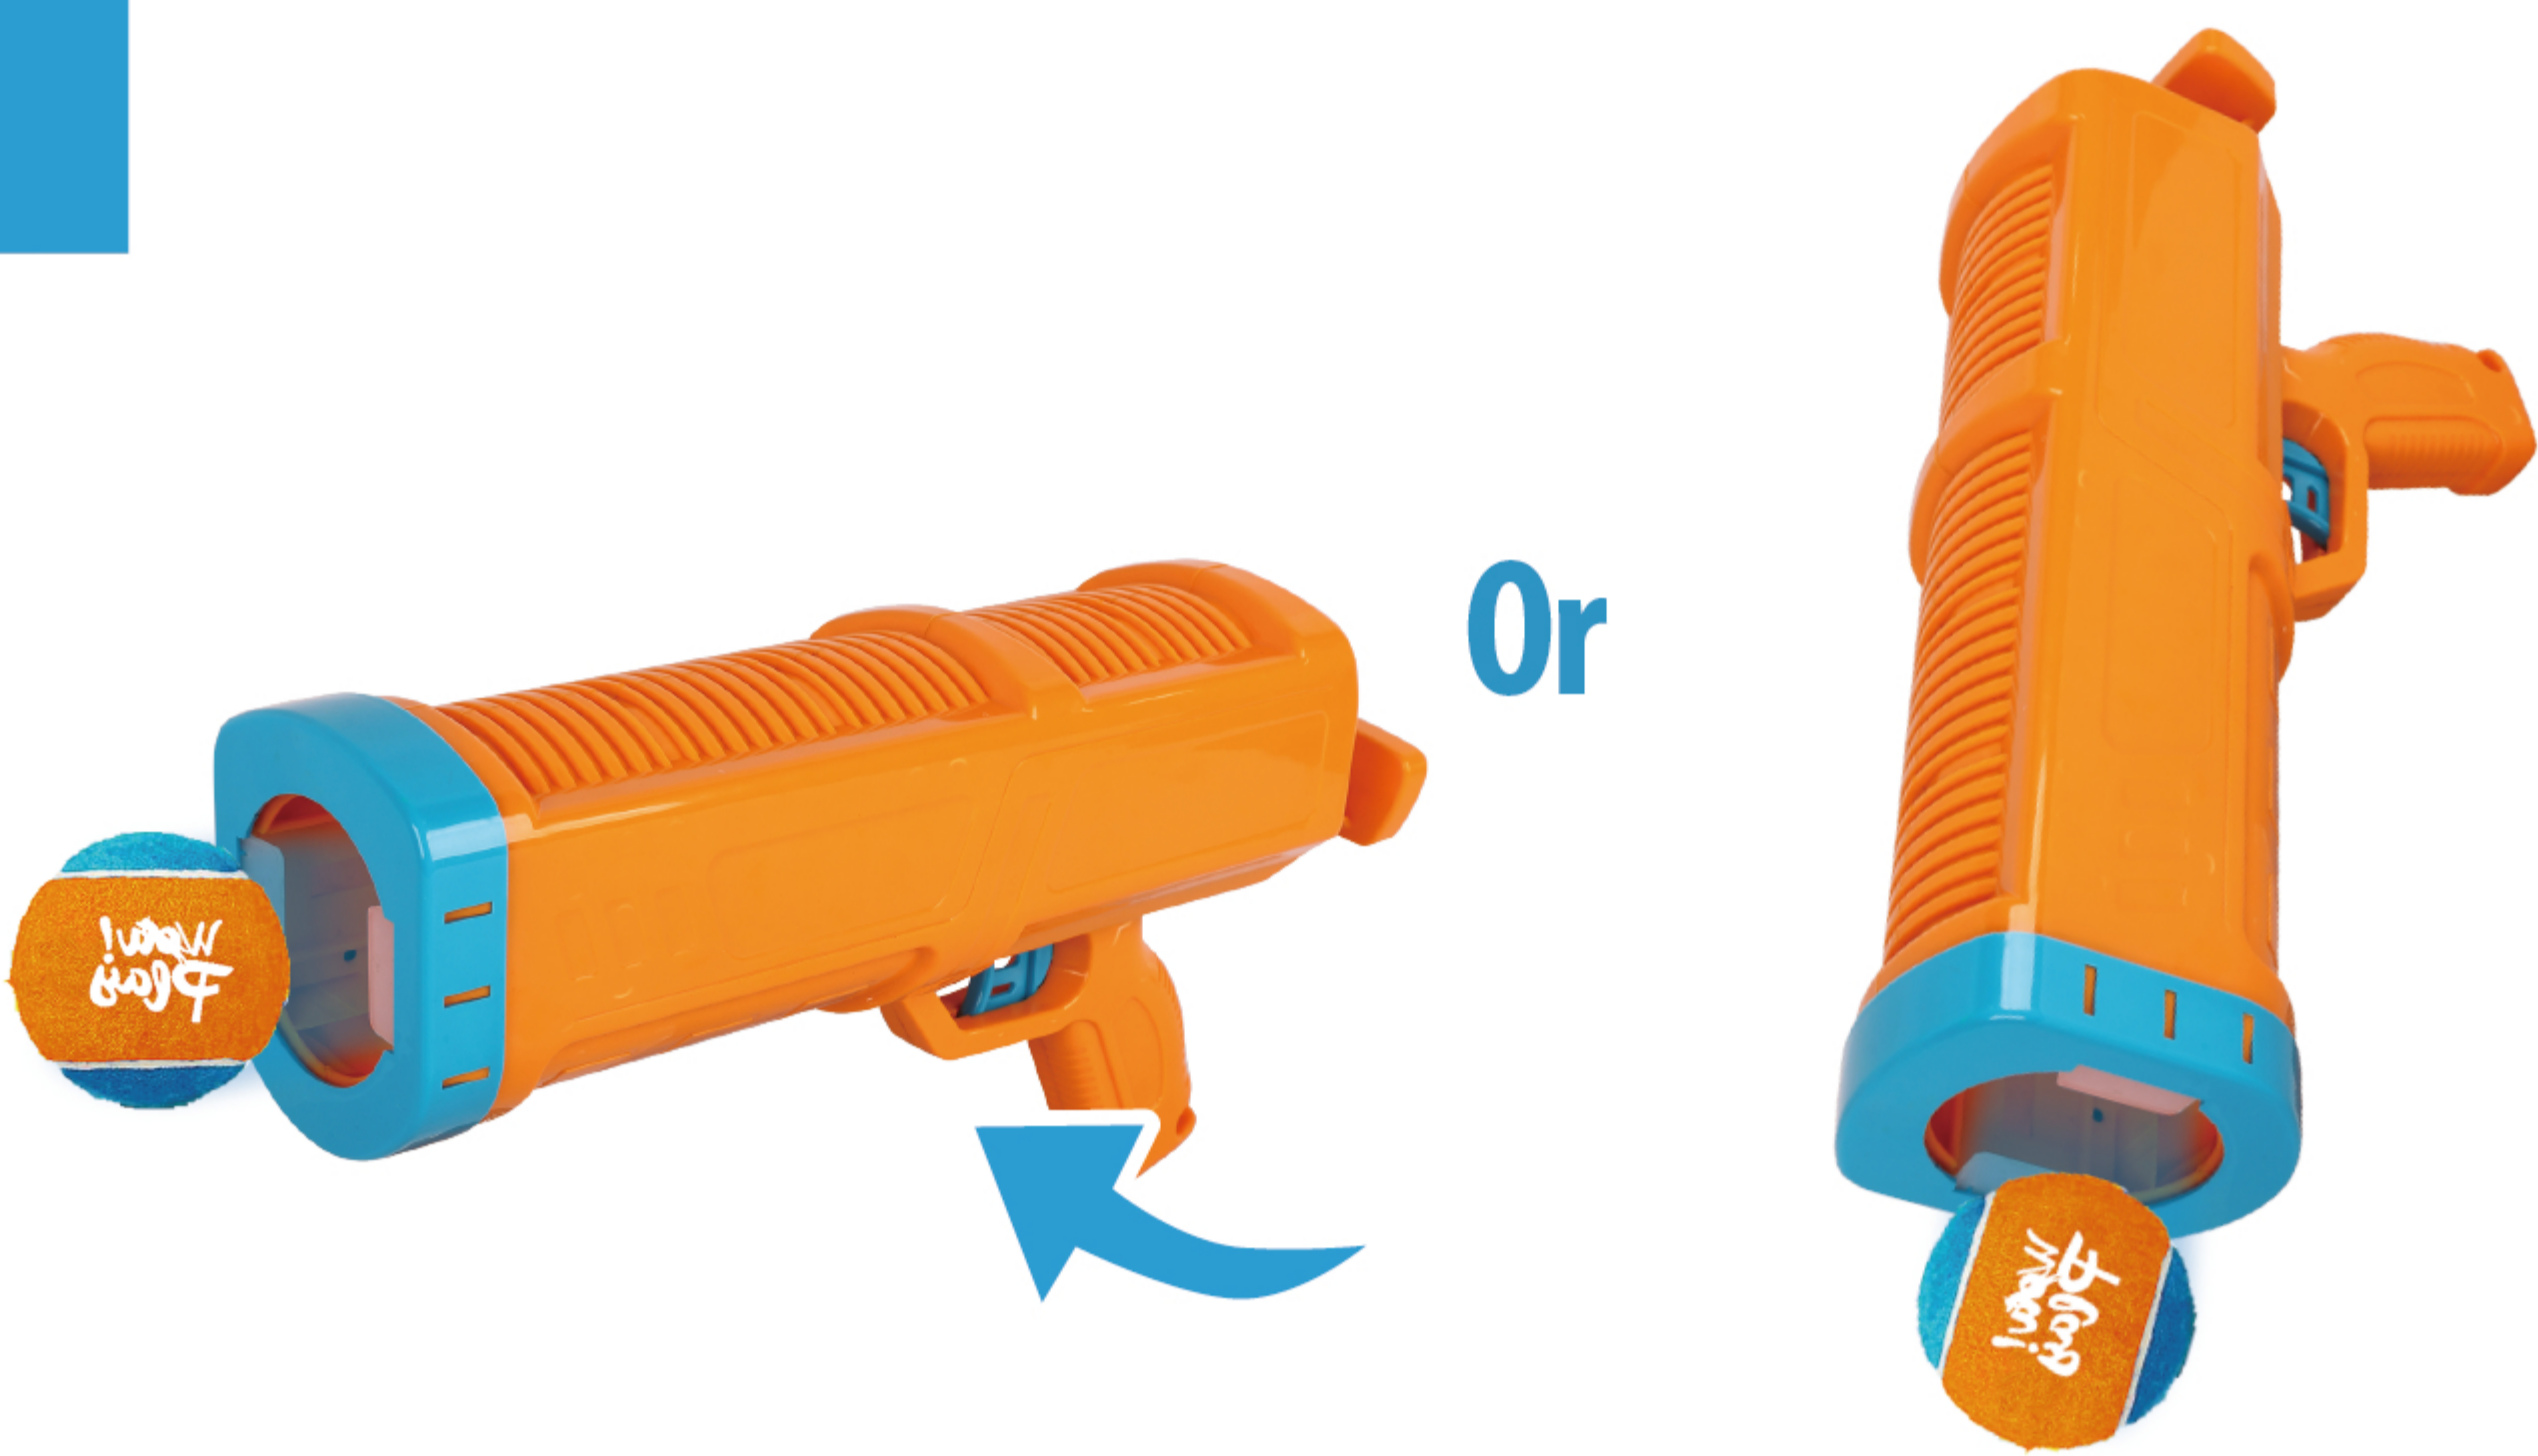

1

**Put the ball inside the gun or pick up from the ground**  
Mettez la balle dans le pistolet ou ramassez la directement avec le pistolet

2

**Lengthen the rod**  
Allonger la tige

3

**Pull the trigger to launch the ball**

Appuyez sur la gâchette pour lancer la balle

**WARNING:** The gun head should be tilted upwards at 45 degrees to fire the ball, otherwise the gun will be damaged

**ATTENTION:** La tête du pistolet doit être inclinée vers le haut à 45 degrés pour tirer la balle, sinon le pistolet sera endommagé

4

**Push the button to put the rod back in place**

Appuyez sur le bouton pour remettre la tige en place